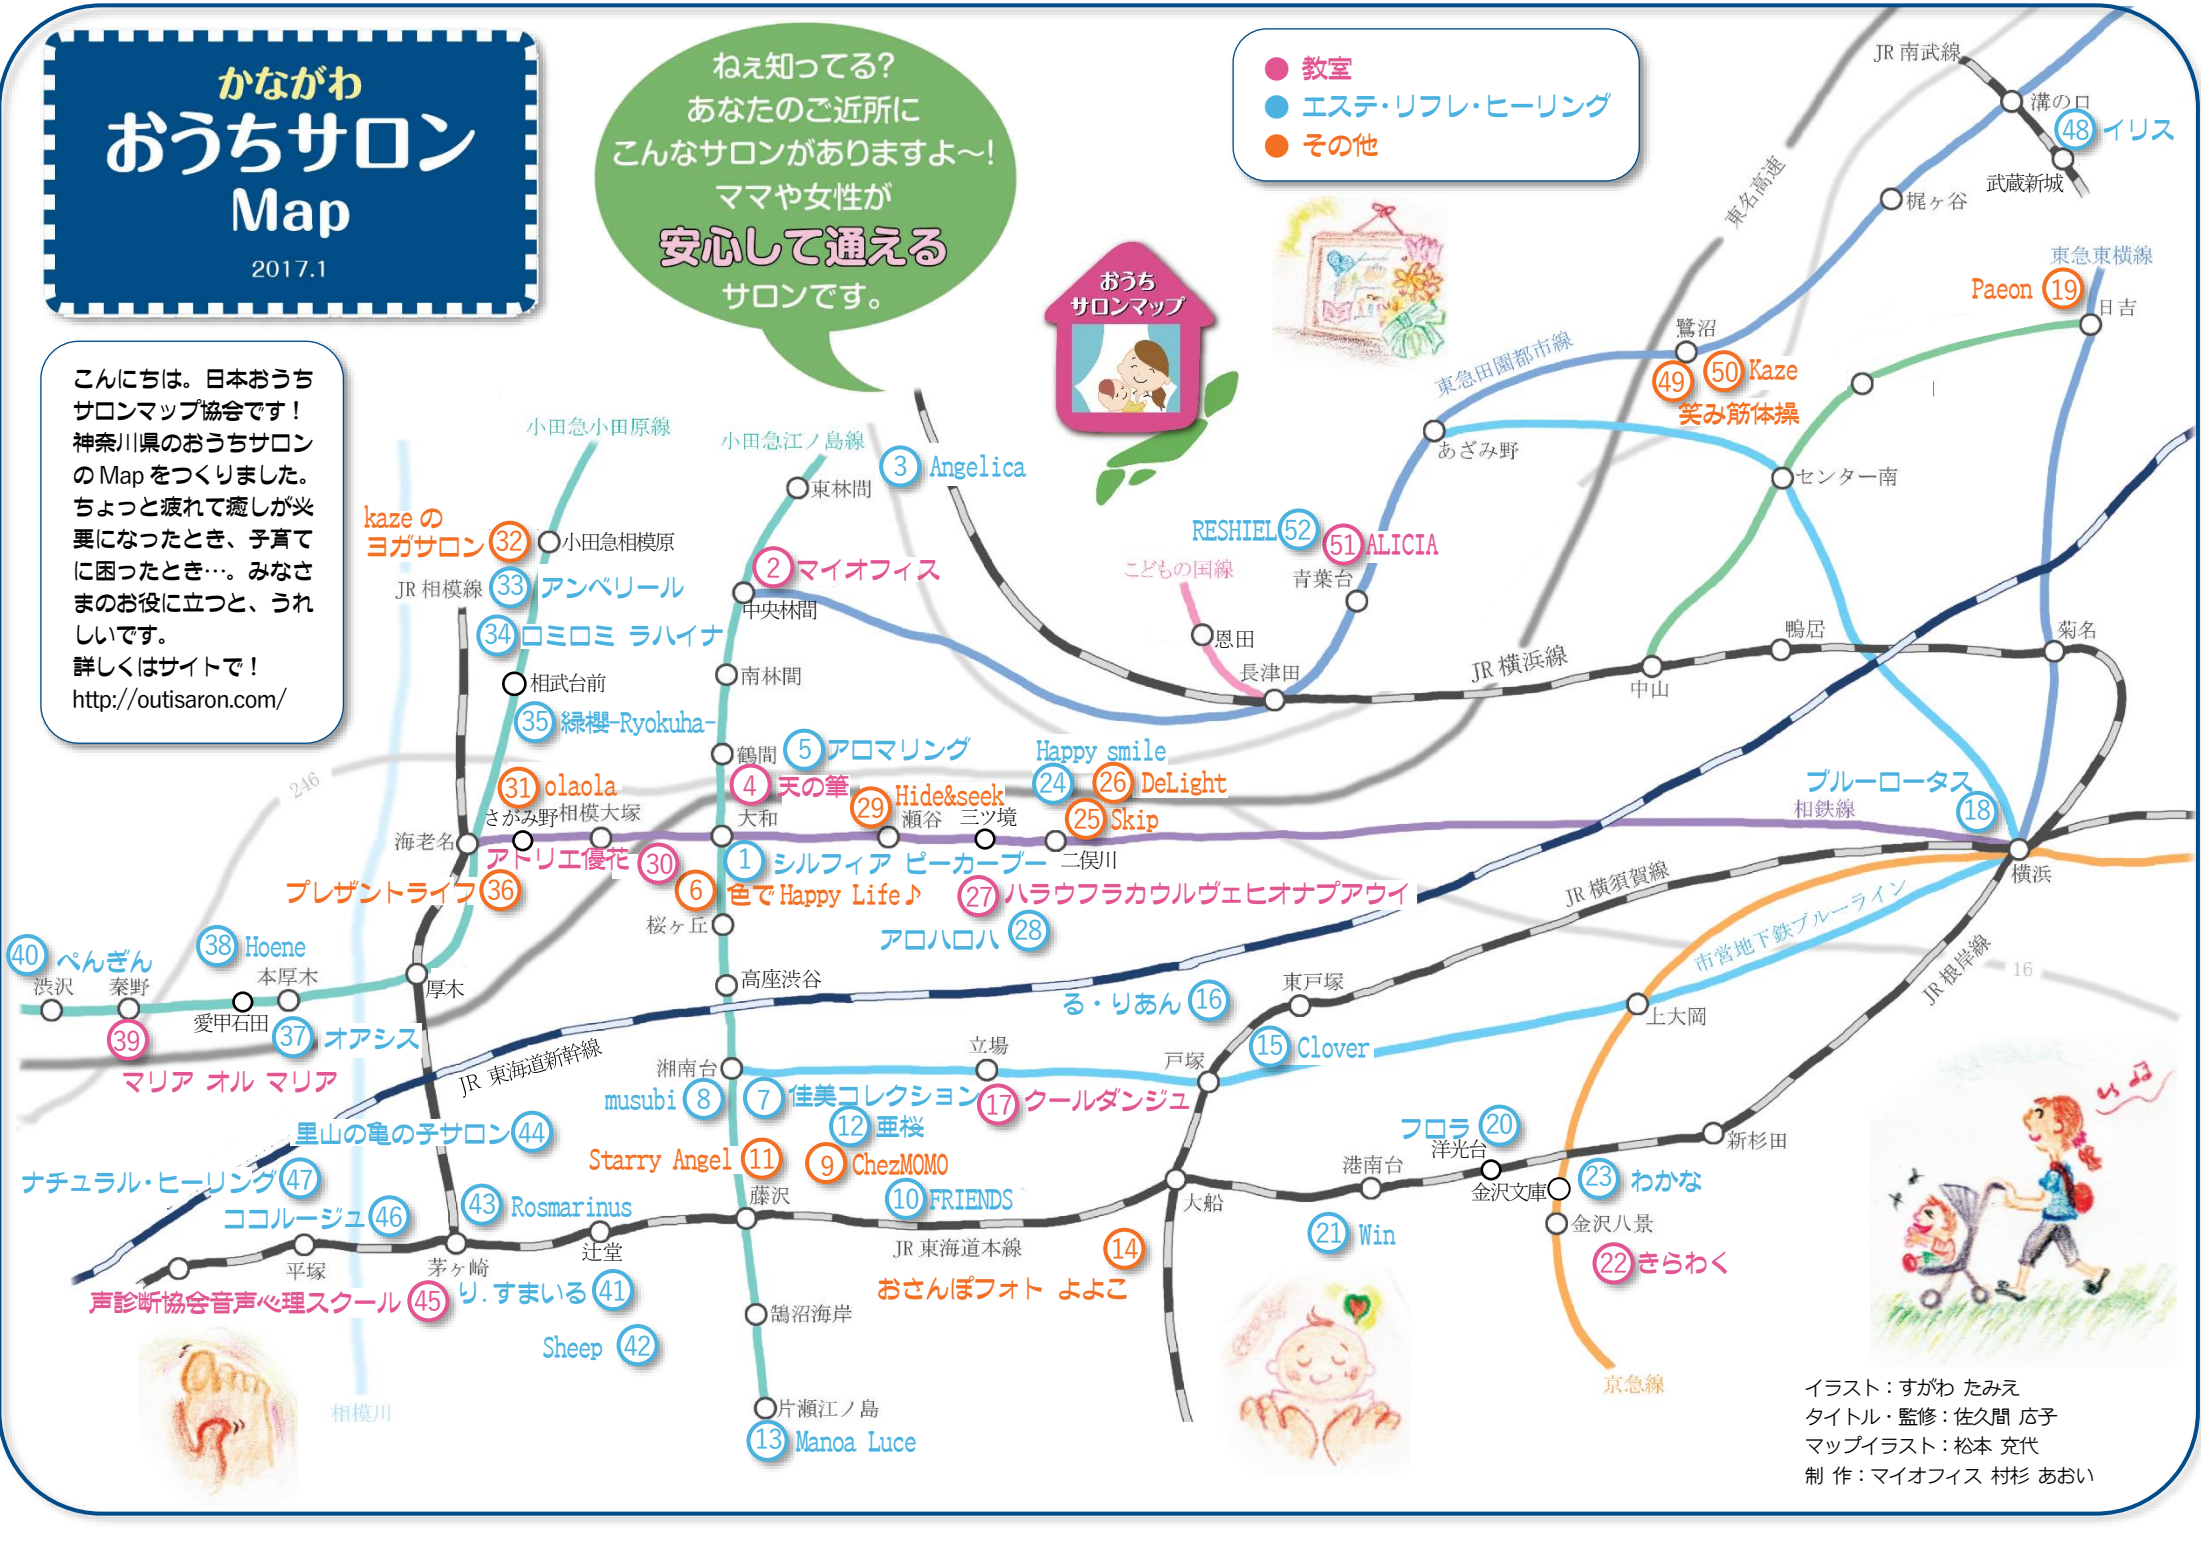

かながわ おうちサロン Map

2017.1

こんにちは。日本おうちサロンマップ協会です！神奈川県のおうちサロンのMapをつくりました。ちょっと疲れて癒しが必要になったとき、子育てに困ったとき…。みなさまのお役に立つと、うれしいです。詳しくはサイトで！
<http://outisaron.com/>

ねえ知ってる？
あなたのご近所に
こんなサロンがありますよ～！
ママや女性が
安心して通える
サロンです。

- 教室
- エステ・リフレ・ヒーリング
- その他

イラスト：すがわ たみえ
タイトル・監修：佐久間 応子
マップイラスト：松本 充代
制作：マイオフィス 村杉 あおい